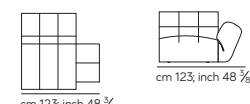

MODULO / MODULE

mt 9,15 | 1,25 m³ | kg 37

012