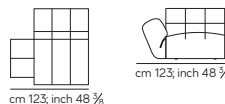

MODULO / MODULE

mt 9,15 | 1,25 m³ | kg 37

011