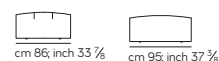

Dimensioni Dimension

POUF / OTTOMAN

mt 5,03 | 0,38 m³ | kg 18

001