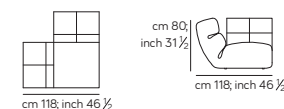

MODULO / MODULE

mt 11,7 | 1,52 m³ | kg 45

053