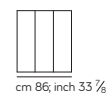

Dimensioni Dimension

POUF / OTTOMAN 001
mt 5,03 | m³ 0,38 | kg 18