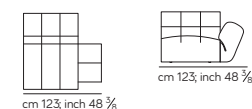

MODULO / MODULE 012
mt 9,15 | m³ 1,25 | kg 37