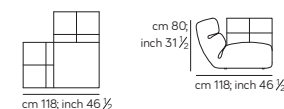

MODULO / MODULE 053
mt 11,7 | m³ 1,52 | kg 45