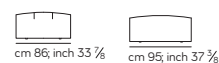

Dimensioni Dimension

POUF / OTTOMAN 001
mt 5,03 | m³ 0,38 | kg 18