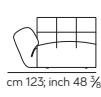

Dimensioni Dimension

POUF / OTTOMAN 001
mt 5,03 | m³ 0,38 | kg 18

MODULO / MODULE 013
mt 7,35 | m³ 0,89 | kg 30

MODULO / MODULE 255
mt 8,85 | m³ 1,33 | kg 43

MODULO / MODULE 053
mt 11,7 | m³ 1,52 | kg 45

MODULO / MODULE 011
mt 9,15 | m³ 1,25 | kg 37

MODULO / MODULE 012
mt 9,15 | m³ 1,25 | kg 37

CHAISE LONGUE 119

mt 10,65 1,85m³ kg 50

cm 123; inch 48 3/8

cm 123; inch 48 3/8

CHAISE LONGUE 118

mt 10,65 1,85 m³ kg 50

cm 123; inch 48 3/8

cm 123; inch 48 3/8