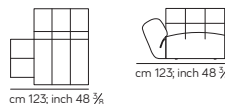

MODULO / MODULE 011
mt 9,15 | m³ 1,25 | kg 37