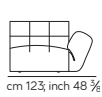

LE MISURE DEI PRODOTTI POSSONO VARIARE RISPETTO A QUANTO SOTTO INDICATO, PER LA NATURA STESSA DEL PRODOTTO IMBOTTITO
PRODUCT SIZES MAY VARY FROM WHAT SHOWN BELOW, DUE TO THE NATURE ITSELF OF UPHOLSTERED PRODUCTS

Dimensioni Dimension

POUF / OTTOMAN 001
mt 5,03 | m³ 0,38 | kg 18

MODULO / MODULE 013
mt 7,35 | m³ 0,89 | kg 30

MODULO / MODULE 255
mt 8,85 | m³ 1,33 | kg 43

MODULO / MODULE 053
mt 11,7 | m³ 1,52 | kg 45

MODULO / MODULE 011
mt 9,15 | m³ 1,25 | kg 37

MODULO / MODULE 012
mt 9,15 | m³ 1,25 | kg 37

CHAISE LONGUE 119

mt 10,65 1,85m³ kg 50

cm 123; inch 48 3/8

cm 123; inch 48 3/8

CHAISE LONGUE 118

mt 10,65 1,85 m³ kg 50

cm 123; inch 48 3/8

cm 123; inch 48 3/8