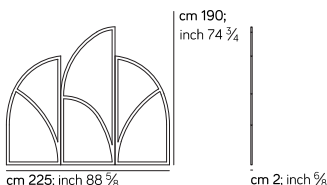

Dimensioni
Dimension

SEPARÉ / SCREEN

617

0,2 m³ 23 kg

- versione in legno e tessuto / version in wood and fabric

- versione in legno / version in wood

SEPARÉ / SCREEN

618

0,18 m³ 19 kg

- versione in legno e tessuto / version in wood and fabric

- versione in legno / version in wood