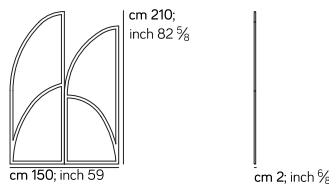

Dimensioni
Dimension

SEPARÉ / SCREEN

617

0,2 m³ 23 kg

- versione in legno e tessuto / version in wood and fabric

- versione in legno / version in wood

SEPARÉ / SCREEN

618

0,18 m³ 19 kg

- versione in legno e tessuto / version in wood and fabric

- versione in legno / version in wood