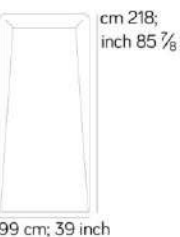

Informazioni tecniche Technical information

SPECCHIO DA TERRA

STRUTTURA: CORNICE IN LEGNO SPESSORE 15 CM CON SPECCHIO INTEGRATO

FLOOR MIRROR

STRUCTURE: WOODEN FRAME 15 CM THICK WITH INTEGRATED MIRROR

È POSSIBILE MODIFICARE LE DIMENSIONI DEL PRODOTTO ENTRO UN MASSIMO DI 20 CM, CON UN SOVRAPPREZZO DEL 20% SUL PREZZO DI LISTINO. | ANY MODIFICATION IN SIZE IS AVAILABLE ON THIS PRODUCT, WITHIN A 20CM RANGE, WITH A 20% SURCHARGE.

Consigliato da Amura Suggested by Amura

1 RAL 7044 2 NOCE CANALETTO

SPECCHIO / MIRROR

T545

0,57 m² 75 kg

Dimensioni Dimension