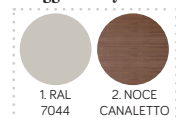

Consigliato da Amura Suggested by Amura