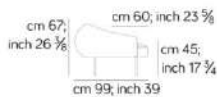

POLTRONA / ARMCHAIR 007

mt 4,08 m³ 0,81 m³ kg 29