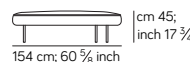

PANCA / BENCH

005

mt 2,97 m³ 0,53 m³ kg 14