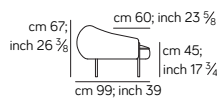

POLTRONA / ARMCHAIR

007

mt 4,08 m³ 0,81 m³ kg 29