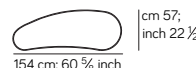

PANCA / BENCH

005

mt 2,97 m³ 0,53 m³ kg 14