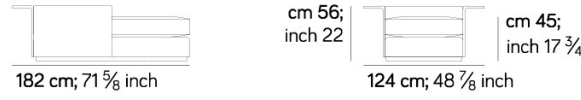

Dimensioni Dimension

Model	Weight	Dimensions (cm)
PANCA / BENCH 115	mt 4,01 0,63 m³ kg 60	cm 175; inch 68 7/8 cm 56; inch 22 cm 45; inch 17 3/4 cm 50; inch 19 5/8
CHAISE LONGUE 113	mt 5,57 1 m³ kg 70	cm 182; inch 71 5/8 cm 56; inch 22 cm 45; inch 17 3/4 cm 80; inch 31 1/2
CHAISE LONGUE 958	mt 7,92 1,43 m³ kg 88	cm 262; inch 103 5/8 cm 56; inch 22 cm 45; inch 17 3/4 cm 80; inch 31 1/2
MERIDIENNE / DAYBED 959	mt 7,83 1,79 m³ kg 98	cm 262; inch 103 5/8 cm 56; inch 22 cm 45; inch 17 3/4 102 cm; 40 5/8 inch
MERIDIENNE / DAYBED 960	mt 7,83 1,79 m³ kg 98	cm 262; inch 103 5/8 cm 56; inch 22 cm 45; inch 17 3/4 102 cm; 40 5/8 inch
MERIDIENNE / DAYBED 961	mt 7,44 2,16 m³ kg 108	cm 262; inch 103 5/8 cm 56; inch 22 cm 45; inch 17 3/4 124 cm; 48 7/8 inch

MERIDIENNE / DAYBED 962

mt 7,83 1,55 m³ kg 98

284 cm; 111 3/4 inch

284 cm; 111 3/4 inch

MERIDIENNE / DAYBED 963

mt 6,8 2,34 m³ kg 118

284 cm; 111 3/4 inch

284 cm; 111 3/4 inch

MERIDIENNE / DAYBED 964

mt 5,19 1,26 m³ kg 80

182 cm; 71 5/8 inch

182 cm; 71 5/8 inch

MERIDIENNE / DAYBED 965

mt 5,19 1,26 m³ kg 80

182 cm; 71 5/8 inch

182 cm; 71 5/8 inch

MERIDIENNE / DAYBED 966

mt 4,82 1,52 m³ kg 90

182 cm; 71 5/8 inch

182 cm; 71 5/8 inch

MERIDIENNE / DAYBED 967

mt 5,19 1,12 m³ kg 80

204 cm; 80 3/8 inch

204 cm; 80 3/8 inch