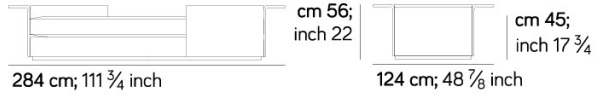

Dimensioni Dimension

Model	Weight	Dimensions (cm)
PANCA / BENCH 115	mt 4,01 0,63 m³ kg 60	cm 175; inch 68 7/8 cm 56; inch 22 cm 45; inch 17 3/4 cm 50; inch 19 5/8
CHAISE LONGUE 113	mt 5,57 1 m³ kg 70	cm 182; inch 71 5/8 cm 56; inch 22 cm 45; inch 17 3/4 cm 80; inch 31 1/2
CHAISE LONGUE 958	mt 7,92 1,43 m³ kg 88	cm 262; inch 103 5/8 cm 56; inch 22 cm 45; inch 17 3/4 cm 80; inch 31 1/2
MERIDIENNE / DAYBED 959	mt 7,83 1,79 m³ kg 98	cm 262; inch 103 5/8 cm 56; inch 22 cm 45; inch 17 3/4 102 cm; 40 5/8 inch
MERIDIENNE / DAYBED 960	mt 7,83 1,79 m³ kg 98	cm 262; inch 103 5/8 cm 56; inch 22 cm 45; inch 17 3/4 102 cm; 40 5/8 inch
MERIDIENNE / DAYBED 961	mt 7,44 2,16 m³ kg 108	cm 262; inch 103 5/8 cm 56; inch 22 cm 45; inch 17 3/4 124 cm; 48 7/8 inch

MERIDIENNE / DAYBED 962

mt 7,83 1,55 m³ kg 98

284 cm; 111 3/4 inch

284 cm; 111 3/4 inch

MERIDIENNE / DAYBED 963

mt 6,8 2,34 m³ kg 118

284 cm; 111 3/4 inch

284 cm; 111 3/4 inch

MERIDIENNE / DAYBED 964

mt 5,19 1,26 m³ kg 80

182 cm; 71 5/8 inch

182 cm; 71 5/8 inch

MERIDIENNE / DAYBED 965

mt 5,19 1,26 m³ kg 80

182 cm; 71 5/8 inch

182 cm; 71 5/8 inch