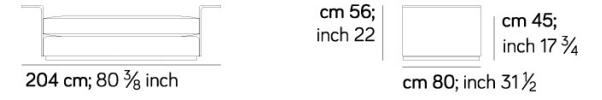

Dimensioni Dimension

Model	Weight	Dimensions (cm)
PANCA / BENCH 115	mt 4,01 0,63 m³ kg 60	cm 175; inch 68 7/8 cm 56; inch 22 cm 45; inch 17 3/4 cm 50; inch 19 5/8
CHAISE LONGUE 113	mt 5,57 1 m³ kg 70	cm 182; inch 71 5/8 cm 56; inch 22 cm 45; inch 17 3/4 cm 80; inch 31 1/2
CHAISE LONGUE 958	mt 7,92 1,43 m³ kg 88	cm 262; inch 103 5/8 cm 56; inch 22 cm 45; inch 17 3/4 cm 80; inch 31 1/2
MERIDIENNE / DAYBED 959	mt 7,83 1,79 m³ kg 98	cm 262; inch 103 5/8 cm 56; inch 22 cm 45; inch 17 3/4 102 cm; 40 5/8 inch
MERIDIENNE / DAYBED 960	mt 7,83 1,79 m³ kg 98	cm 262; inch 103 5/8 cm 56; inch 22 cm 45; inch 17 3/4 102 cm; 40 5/8 inch
MERIDIENNE / DAYBED 961	mt 7,44 2,16 m³ kg 108	cm 262; inch 103 5/8 cm 56; inch 22 cm 45; inch 17 3/4 124 cm; 48 7/8 inch

MERIDIENNE / DAYBED 964

mt 5,19 1,26 m³ kg 80

182 cm; 71 5/8 inch

182 cm; 71 5/8 inch

MERIDIENNE / DAYBED 965

mt 5,19 1,26 m³ kg 80

182 cm; 71 5/8 inch

182 cm; 71 5/8 inch

MERIDIENNE / DAYBED 966

mt 4,82 1,52 m³ kg 90

182 cm; 71 5/8 inch

182 cm; 71 5/8 inch

MERIDIENNE / DAYBED 967

mt 5,19 1,12 m³ kg 80

204 cm; 80 3/8 inch

204 cm; 80 3/8 inch

MODULO / MODULE 013

mt 3,23 0,58 m³ kg 52

102 cm; 40 1/8 inch

102 cm; 40 1/8 inch

MODULO / MODULE 053

mt 2,85 0,72 m³ kg 62

102 cm; 40 1/8 inch

102 cm; 40 1/8 inch