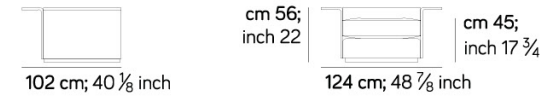

MODULO / MODULE 010

mt 2,48 0,87 m³ kg 72

102 cm; 40 1/8 inch

102 cm; 40 1/8 inch