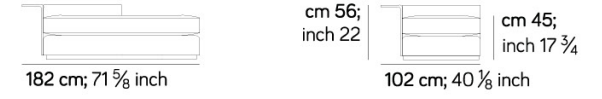

Dimensioni Dimension

Model	Weight	Dimensions (cm)
PANCA / BENCH 115	mt 4,01 0,63 m³ kg 60	cm 175; inch 68 7/8 cm 56; inch 22 cm 45; inch 17 3/4 cm 50; inch 19 5/8
CHAISE LONGUE 113	mt 5,57 1 m³ kg 70	cm 182; inch 71 5/8 cm 56; inch 22 cm 45; inch 17 3/4 cm 80; inch 31 1/2
CHAISE LONGUE 958	mt 7,92 1,43 m³ kg 88	cm 262; inch 103 5/8 cm 56; inch 22 cm 45; inch 17 3/4 cm 80; inch 31 1/2
MERIDIENNE / DAYBED 959	mt 7,83 1,79 m³ kg 98	cm 262; inch 103 5/8 cm 56; inch 22 cm 45; inch 17 3/4 102 cm; 40 5/8 inch
MERIDIENNE / DAYBED 960	mt 7,83 1,79 m³ kg 98	cm 262; inch 103 5/8 cm 56; inch 22 cm 45; inch 17 3/4 102 cm; 40 5/8 inch
MERIDIENNE / DAYBED 961	mt 7,44 2,16 m³ kg 108	cm 262; inch 103 5/8 cm 56; inch 22 cm 45; inch 17 3/4 124 cm; 48 7/8 inch

MERIDIENNE / DAYBED 962

mt 7,83 1,55 m³ kg 98

284 cm; 111 3/4 inch

284 cm; 111 3/4 inch

MERIDIENNE / DAYBED 963

mt 6,8 2,34 m³ kg 118

284 cm; 111 3/4 inch

284 cm; 111 3/4 inch

MERIDIENNE / DAYBED 964

mt 5,19 1,26 m³ kg 80

182 cm; 71 5/8 inch

182 cm; 71 5/8 inch

MERIDIENNE / DAYBED 965

mt 5,19 1,26 m³ kg 80

182 cm; 71 5/8 inch

182 cm; 71 5/8 inch