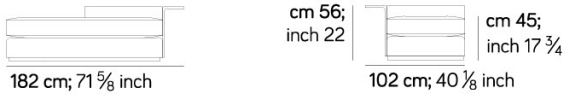

Dimensioni Dimension

Model	Weight	Dimensions (cm)
PANCA / BENCH 115	mt 4,01 0,63 m³ kg 60	cm 175; inch 68 7/8 cm 56; inch 22 cm 45; inch 17 3/4 cm 50; inch 19 5/8
CHAISE LONGUE 113	mt 5,57 1 m³ kg 70	cm 182; inch 71 5/8 cm 56; inch 22 cm 45; inch 17 3/4 cm 80; inch 31 1/2
CHAISE LONGUE 958	mt 7,92 1,43 m³ kg 88	cm 262; inch 103 5/8 cm 56; inch 22 cm 45; inch 17 3/4 cm 80; inch 31 1/2
MERIDIENNE / DAYBED 959	mt 7,83 1,79 m³ kg 98	cm 262; inch 103 5/8 cm 56; inch 22 cm 45; inch 17 3/4 102 cm; 40 5/8 inch
MERIDIENNE / DAYBED 960	mt 7,83 1,79 m³ kg 98	cm 262; inch 103 5/8 cm 56; inch 22 cm 45; inch 17 3/4 102 cm; 40 5/8 inch
MERIDIENNE / DAYBED 961	mt 7,44 2,16 m³ kg 108	cm 262; inch 103 5/8 cm 56; inch 22 cm 45; inch 17 3/4 124 cm; 48 7/8 inch

MERIDIENNE / DAYBED 962

mt 7,83 1,55 m³ kg 98

284 cm; 111 3/4 inch

284 cm; 111 3/4 inch

MERIDIENNE / DAYBED 963

mt 6,8 2,34 m³ kg 118

284 cm; 111 3/4 inch

284 cm; 111 3/4 inch

MERIDIENNE / DAYBED 964

mt 5,19 1,26 m³ kg 80

182 cm; 71 5/8 inch

182 cm; 71 5/8 inch

MERIDIENNE / DAYBED 965

mt 5,19 1,26 m³ kg 80

182 cm; 71 5/8 inch

182 cm; 71 5/8 inch

MERIDIENNE / DAYBED 966

mt 4,82 1,52 m³ kg 90

182 cm; 71 5/8 inch

182 cm; 71 5/8 inch

MERIDIENNE / DAYBED 967

mt 5,19 1,12 m³ kg 80

204 cm; 80 3/8 inch

204 cm; 80 3/8 inch