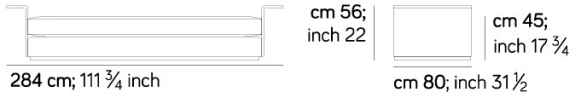

Dimensioni Dimension

Model	Weight	Dimensions (cm)
PANCA / BENCH 115	mt 4,01 0,63 m³ kg 60	cm 175; inch 68 7/8 cm 56; inch 22 cm 45; inch 17 3/4 cm 50; inch 19 5/8
CHAISE LONGUE 113	mt 5,57 1 m³ kg 70	cm 182; inch 71 5/8 cm 56; inch 22 cm 45; inch 17 3/4 cm 80; inch 31 1/2
CHAISE LONGUE 958	mt 7,92 1,43 m³ kg 88	cm 262; inch 103 5/8 cm 56; inch 22 cm 45; inch 17 3/4 cm 80; inch 31 1/2
MERIDIENNE / DAYBED 959	mt 7,83 1,79 m³ kg 98	cm 262; inch 103 5/8 cm 56; inch 22 cm 45; inch 17 3/4 102 cm; 40 5/8 inch
MERIDIENNE / DAYBED 960	mt 7,83 1,79 m³ kg 98	cm 262; inch 103 5/8 cm 56; inch 22 cm 45; inch 17 3/4 102 cm; 40 5/8 inch
MERIDIENNE / DAYBED 961	mt 7,44 2,16 m³ kg 108	cm 262; inch 103 5/8 cm 56; inch 22 cm 45; inch 17 3/4 124 cm; 48 7/8 inch

MERIDIENNE / DAYBED 962

mt 7,83 1,55 m³ kg 98

284 cm; 111 3/4 inch

284 cm; 111 3/4 inch

MERIDIENNE / DAYBED 963

mt 6,8 2,34 m³ kg 118

284 cm; 111 3/4 inch

284 cm; 111 3/4 inch