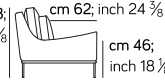

**Dimensioni**  
**Dimension**

<p><b>POLTRONA / ARMCHAIR 010</b></p> <p>mt 10,46 0,82 m³ kg 41</p> <p>cm 88; inch 34 3/8 cm 62; inch 24 3/8 cm 46; inch 18 1/8 cm 103; inch 40 1/2</p> <p>95 cm; 37 3/8 inch</p>	<p><b>POLTRONA / ARMCHAIR 010H</b></p> <p>mt 12,57 1,13 m³ kg 47</p> <p>cm 109; inch 42 7/8 cm 62; inch 24 3/8 cm 46; inch 18 1/8 cm 103; inch 40 1/2</p> <p>110 cm; 43 1/4 inch</p>	<p><b>POLTRONA / ARMCHAIR 070</b></p> <p>mt 10,53 0,94 m³ kg 43</p> <p>cm 88; inch 34 3/8 cm 62; inch 24 3/8 cm 46; inch 18 1/8 cm 103; inch 40 1/2</p> <p>110 cm; 43 1/4 inch</p>	<p><b>POLTRONA / ARMCHAIR 070H</b></p> <p>mt 13,29 1,29 m³ kg 51</p> <p>cm 109; inch 42 7/8 cm 62; inch 24 3/8 cm 46; inch 18 1/8 cm 103; inch 40 1/2</p> <p>110 cm; 43 1/4 inch</p>
---	--	--	--

mt 18,92 m<sup>3</sup> 1,67 m<sup>3</sup> kg 62

200 cm; 78 3/4 inch

cm 88; inch 34 5/8

cm 62; inch 24 3/8  
cm 46; inch 18 1/8  
cm 103; inch 40 1/2

200 cm; 78 3/4 inch

**DIVANO / SOFA** **315**

mt 18,99 m<sup>3</sup> 1,84 m<sup>3</sup> kg 71

220 cm; 86 5/8 inch

cm 88; inch 34 5/8

cm 62; inch 24 3/8  
cm 46; inch 18 1/8  
cm 103; inch 40 1/2

220 cm; 86 5/8 inch

**MODULO / MODULE** **021**

mt 18,32 m<sup>3</sup> 1,35 m<sup>3</sup> kg 53

cm 88; inch 34 5/8

cm 62; inch 24 3/8  
cm 46; inch 18 1/8  
cm 103; inch 40 1/2

160 cm; 62 7/8 inch

160 cm; 62 7/8 inch

**MODULO / MODULE** **022**

mt 18,32 m<sup>3</sup> 1,35 m<sup>3</sup> kg 53

cm 88; inch 34 5/8

cm 62; inch 24 3/8  
cm 46; inch 18 1/8  
cm 103; inch 40 1/2