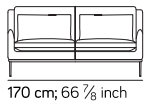

LE MISURE DEI PRODOTTI POSSONO VARIARE RISPETTO A QUANTO SOTTO INDICATO, PER LA NATURA STESSA DEL PRODOTTO IMBOTTITO  
PRODUCT SIZES MAY VARY FROM WHAT SHOWN BELOW, DUE TO THE NATURE ITSELF OF UPHOLSTERED PRODUCTS

**Dimensioni**  
**Dimension**

<p><b>POLTRONA / ARMCHAIR 010</b></p> <p>mt 10,46 0,82 m³ kg 41</p> <p>cm 88; inch 34 3/8 cm 62; inch 24 3/8 cm 46; inch 18 1/8 cm 103; inch 40 1/2</p> <p>95 cm; 37 3/8 inch</p>	<p><b>POLTRONA / ARMCHAIR 010H</b></p> <p>mt 12,57 1,13 m³ kg 47</p> <p>cm 109; inch 42 7/8 cm 62; inch 24 3/8 cm 46; inch 18 1/8 cm 103; inch 40 1/2</p> <p>110 cm; 43 1/4 inch</p>	<p><b>POLTRONA / ARMCHAIR 070</b></p> <p>mt 10,53 0,94 m³ kg 43</p> <p>cm 88; inch 34 3/8 cm 62; inch 24 3/8 cm 46; inch 18 1/8 cm 103; inch 40 1/2</p> <p>110 cm; 43 1/4 inch</p>	<p><b>POLTRONA / ARMCHAIR 070H</b></p> <p>mt 13,29 1,29 m³ kg 51</p> <p>cm 109; inch 42 7/8 cm 62; inch 24 3/8 cm 46; inch 18 1/8 cm 103; inch 40 1/2</p> <p>110 cm; 43 1/4 inch</p>
---	--	--	--

**DIVANO / SOFA** **020**

mt 18,84 m<sup>3</sup> 1,43 m<sup>3</sup> kg 56

170 cm; 66 7/8 inch

cm 88; inch 34 5/8

cm 62; inch 24 3/8  
cm 46; inch 18 1/8  
cm 103; inch 40 1/2

170 cm; 66 7/8 inch

**DIVANO / SOFA** **030**

mt 18,92 m<sup>3</sup> 1,67 m<sup>3</sup> kg 62

200 cm; 78 3/4 inch

cm 88; inch 34 5/8

cm 62; inch 24 3/8  
cm 46; inch 18 1/8  
cm 103; inch 40 1/2

200 cm; 78 3/4 inch

**DIVANO / SOFA** **315**

mt 18,99 m<sup>3</sup> 1,84 m<sup>3</sup> kg 71