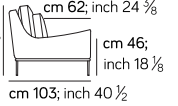

**Dimensioni**  
**Dimension**

<p><b>POLTRONA / ARMCHAIR 010</b></p> <p>mt 10,46 0,82 m³ kg 41</p> <p>cm 88; inch 34 3/8 cm 62; inch 24 3/8 cm 46; inch 18 1/8 cm 103; inch 40 1/2</p> <p>95 cm; 37 3/8 inch</p>	<p><b>POLTRONA / ARMCHAIR 010H</b></p> <p>mt 12,57 1,13 m³ kg 47</p> <p>cm 109; inch 42 7/8 cm 62; inch 24 3/8 cm 46; inch 18 1/8 cm 103; inch 40 1/2</p> <p>110 cm; 43 1/4 inch</p>	<p><b>POLTRONA / ARMCHAIR 070</b></p> <p>mt 10,53 0,94 m³ kg 43</p> <p>cm 88; inch 34 3/8 cm 62; inch 24 3/8 cm 46; inch 18 1/8 cm 103; inch 40 1/2</p> <p>110 cm; 43 1/4 inch</p>	<p><b>POLTRONA / ARMCHAIR 070H</b></p> <p>mt 13,29 1,29 m³ kg 51</p> <p>cm 109; inch 42 7/8 cm 62; inch 24 3/8 cm 46; inch 18 1/8 cm 103; inch 40 1/2</p> <p>110 cm; 43 1/4 inch</p>
---	--	--	--

**DIVANO / SOFA** **020**

mt 18,84 m<sup>3</sup> 1,43 m<sup>3</sup> kg 56

170 cm; 66 7/8 inch

cm 88; inch 34 5/8

cm 62; inch 24 3/8  
cm 46; inch 18 1/8  
cm 103; inch 40 1/2

170 cm; 66 7/8 inch

**DIVANO / SOFA** **030**

mt 18,92 m<sup>3</sup> 1,67 m<sup>3</sup> kg 62

200 cm; 78 3/4 inch

cm 88; inch 34 5/8

cm 62; inch 24 3/8  
cm 46; inch 18 1/8  
cm 103; inch 40 1/2

200 cm; 78 3/4 inch

**DIVANO / SOFA** **315**

mt 18,99 m<sup>3</sup> 1,84 m<sup>3</sup> kg 71

220 cm; 86 5/8 inch

cm 88; inch 34 5/8

cm 62; inch 24 3/8  
cm 46; inch 18 1/8  
cm 103; inch 40 1/2

220 cm; 86 5/8 inch

**MODULO / MODULE** **021**

mt 18,32 m<sup>3</sup> 1,35 m<sup>3</sup> kg 53

cm 88; inch 34 5/8