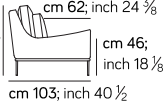

**Dimensioni**  
**Dimension**

<p><b>POLTRONA / ARMCHAIR 010</b></p> <p>mt 10,46 0,82 m³ kg 41</p> <p>cm 88; inch 34 3/8 cm 62; inch 24 3/8 cm 46; inch 18 1/8 cm 103; inch 40 1/2</p> <p>95 cm; 37 3/8 inch</p>	<p><b>POLTRONA / ARMCHAIR 010H</b></p> <p>mt 12,57 1,13 m³ kg 47</p> <p>cm 109; inch 42 7/8 cm 62; inch 24 3/8 cm 46; inch 18 1/8 cm 103; inch 40 1/2</p> <p>110 cm; 43 1/4 inch</p>	<p><b>POLTRONA / ARMCHAIR 070</b></p> <p>mt 10,53 0,94 m³ kg 43</p> <p>cm 88; inch 34 3/8 cm 62; inch 24 3/8 cm 46; inch 18 1/8 cm 103; inch 40 1/2</p> <p>110 cm; 43 1/4 inch</p>	<p><b>POLTRONA / ARMCHAIR 070H</b></p> <p>mt 13,29 1,29 m³ kg 51</p> <p>cm 109; inch 42 7/8 cm 62; inch 24 3/8 cm 46; inch 18 1/8 cm 103; inch 40 1/2</p> <p>110 cm; 43 1/4 inch</p>
---	--	--	--

**DIVANO / SOFA** **020**

mt 18,84 m<sup>3</sup> 1,43 m<sup>3</sup> kg 56

170 cm; 66 7/8 inch

cm 88; inch 34 5/8

cm 62; inch 24 3/8  
cm 46; inch 18 1/8  
cm 103; inch 40 1/2

170 cm; 66 7/8 inch

**DIVANO / SOFA** **030**

mt 18,92 m<sup>3</sup> 1,67 m<sup>3</sup> kg 62

200 cm; 78 3/4 inch

cm 88; inch 34 5/8

cm 62; inch 24 3/8  
cm 46; inch 18 1/8  
cm 103; inch 40 1/2

200 cm; 78 3/4 inch

**DIVANO / SOFA** **315**

mt 18,99 m<sup>3</sup> 1,84 m<sup>3</sup> kg 71

220 cm; 86 5/8 inch

cm 88; inch 34 5/8

cm 62; inch 24 3/8  
cm 46; inch 18 1/8  
cm 103; inch 40 1/2

220 cm; 86 5/8 inch

**MODULO / MODULE** **021**

mt 18,32 m<sup>3</sup> 1,35 m<sup>3</sup> kg 53

cm 88; inch 34 5/8