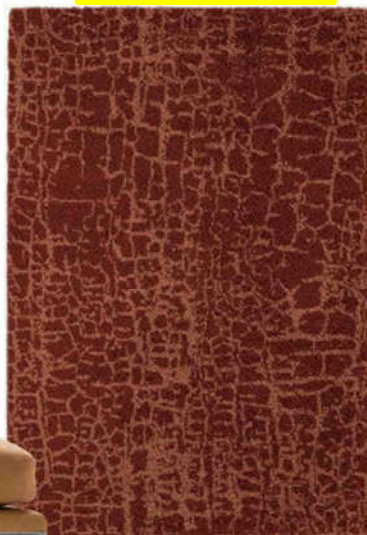

In apertura di pagina, carta da parati African Savannah, de **Gournay**, €1.598 il pannello. Qui sopra, chandelier in cristallo Rosato, **Barovier&Toso**, cm 84Øx65h, €14.275.

DESIGN

SAVANA CHIC

Suggerzioni tropicali seducono gli *interiors* deluxe, con essenze esotiche e stoffe nei toni della *terra*

Sopra, tavolino in rovere Yard, design Paolo Piva, **Poliform**, cm 48.5x48.5x48.5h, a partire da €470; in alto, poltroncina in pelle Panis, di **Amura**, €1.443.

Sopra, cabinet in ebano green Montenapoleone, coll. Milano, di Luca Scacchetti per **Oak**, cm 110x45x175h, €18.000; a destra, cuscino Savanna, di **Harlequin**.

Sopra, dormeuse Atoll, design Antonio Citterio per **B&B Italia**, cm 190x90x45h, da €3.846; a sinistra, pouf Wind, di **Broste Copenhagen**, cm 82Øx30h.

Sopra, tappeto in lana Himba, ispirato ai colori dell'unguento con cui il **popolo rosso** del Kaokoland, in Namibia, si cosparge il corpo, **Rug'Society**.