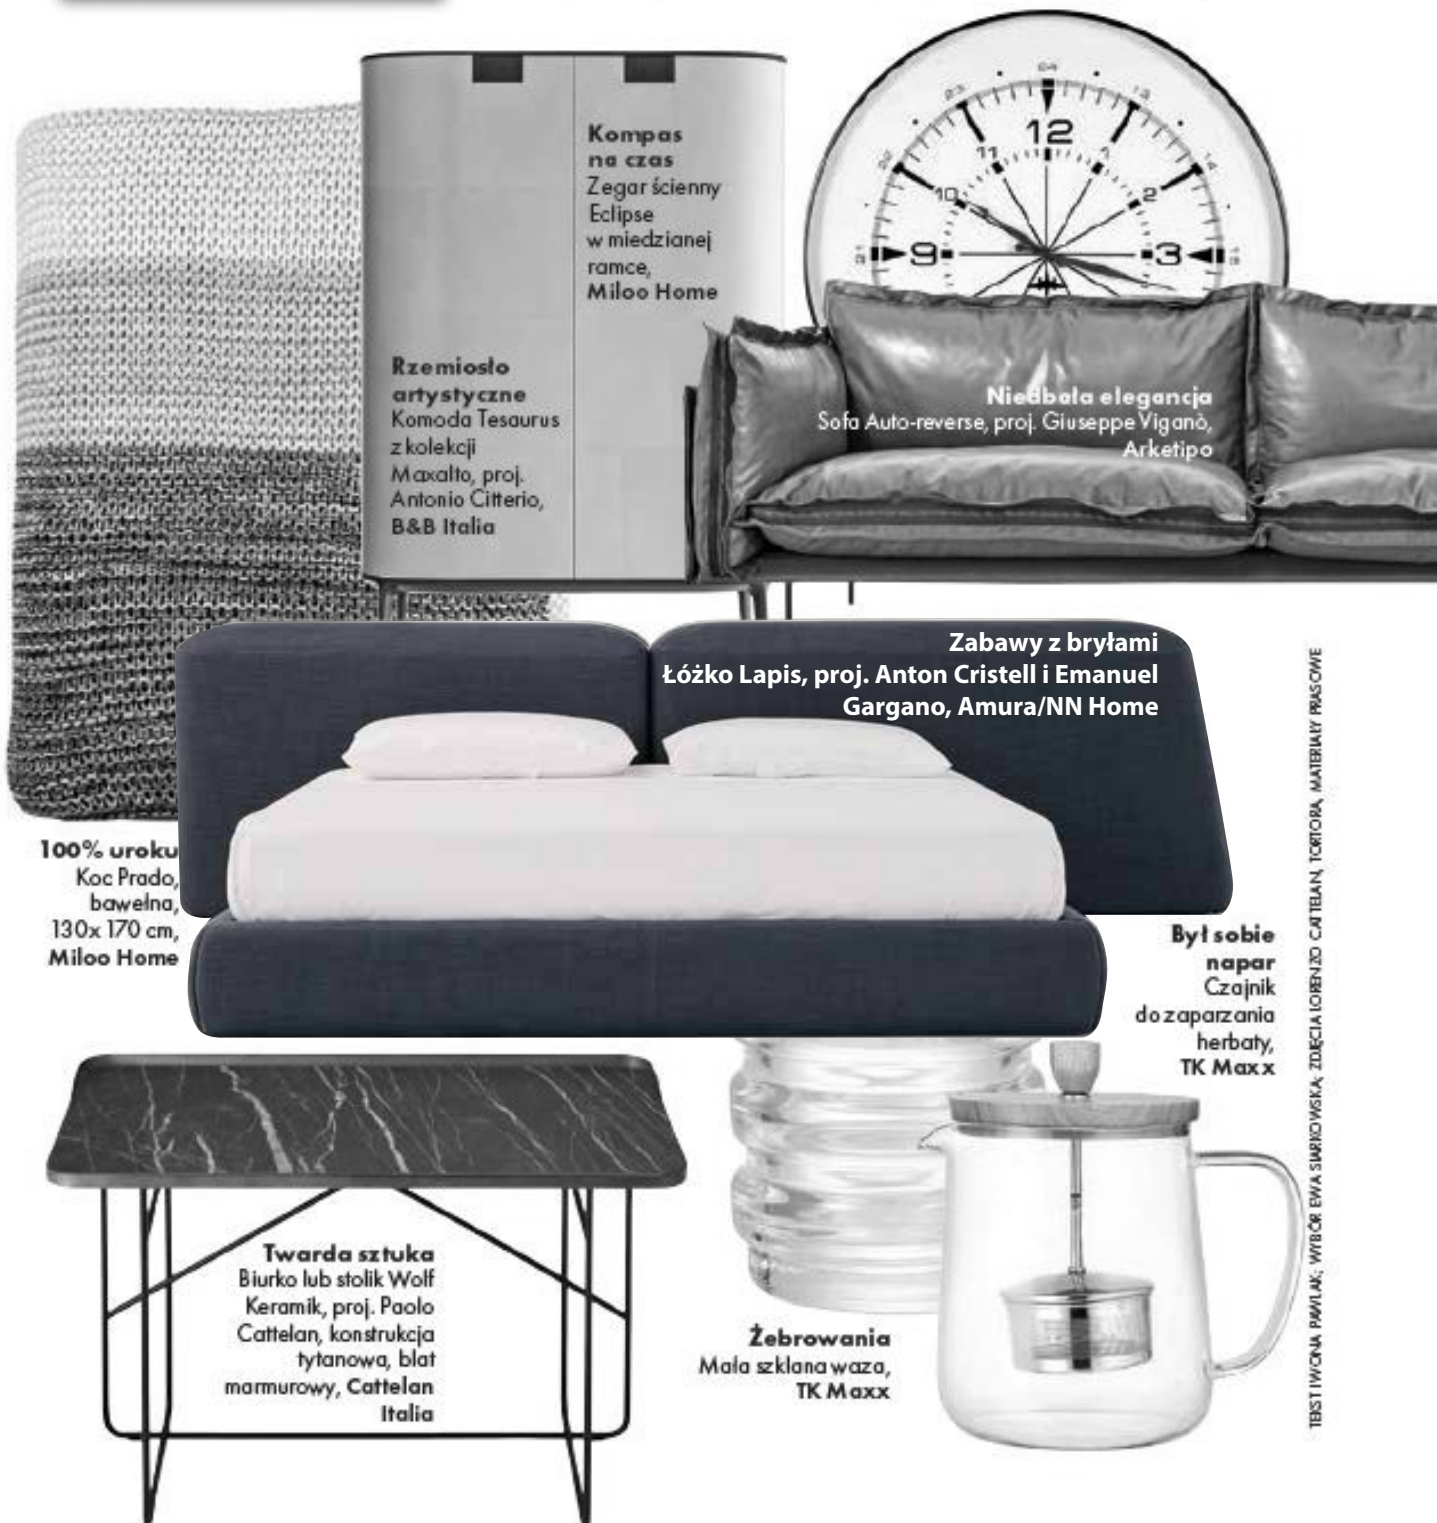

POLSKA EDYCJA WNĘTRZA NOWOŚCI TRENDY INSPIRACJE PORADY

ELLE[®] DECORATION

INSPIRUJĄCE
PODRÓŻE
GENIALNY
NEAPOL
DOMY LUDZI
ZE ŚWIATA MODY
I DESIGNU

TUTAJ ŚNISZ PIĘKNIE

KOMFORTOWE ŁÓŻKA, STYLOWE DODATKI, OSWIETLENIE

ZAKUPY ZAINSPIROWANE WNĘTRZEM

TYLKO TYLE, ILE POTRZEBA

Szczęściem nie jest posiadanie wielu przedmiotów.
Szczęściem jest dobranie tych, które pokochamy.

Kompas na czas
Zegar ścienny Eclipse w miedzianej ramce, Miloo Home

100% uroku
Koc Prado, bawełna, 130x170 cm, Miloo Home

Był sobie napar
Czajnik do zaparzania herbaty, TK Maxx

Twarda sztuka
Biuurko lub stolik Wolf Keramik, proj. Paolo Cattelan, konstrukcja tytanowa, blat marmurowy, Cattelan Italia

Żebrowania
Mała szklana waza, TK Maxx